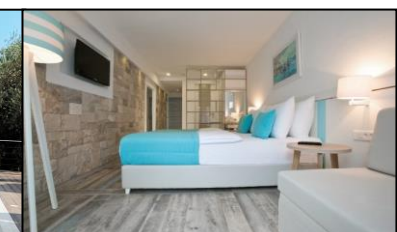

FORMULE ALL INCLUSIVE

Coca cola, Fanta, Tonic, Ice Tea, jus d orange, jus de pomme, bière, Whisky, Rhum, vodka, gin, Brandy, Loza, Alcool de prune cognac monténégrin, vin blanc et vin rouge Café, thé.

SERVICES PAYANTS

Blanchisserie, service de repassage, location de voitures, fax, photocopies. Journaux, pêche, randonnée pédestre, excursions au départ de l'hôtel, location véhicules....

ANIMATIONS

Une équipe d'animation vous proposera un programme diurne et nocturne. Pour les enfants, un mini club sera à leur disposition.

Des activités leur seront proposées durant les vacances scolaires. Des jeux de plein air sont à disposition.

A partir de 5 à 11 ans.

GENERAL

- Restaurant,
- Bar,
- Réception ouverte 24h/24,
- Jardin,
- Terrasse,
- Chambres non-fumeurs,
- Ascenseur,
- Climatisation,
- Mini club enfant.