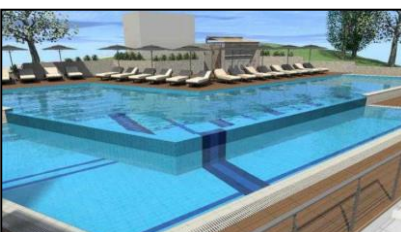

L'offre du spa, qui sera particulièrement attrayante pour les amateurs de vacances dynamiques de sport, comporte : le sauna finlandais, les bains de vapeur et la salle de gym dotée des appareils de sport les plus modernes.

Des activités leur seront proposées durant les vacances scolaires. Des jeux de plein air sont à disposition.

A partir de 5 à 11 ans.

GENERAL

- Restaurant,
- Bar,
- Réception ouverte 24h/24,
- Jardin,
- Terrasse,
- Chambres non-fumeurs,
- Ascenseur,
- Climatisation,
- Mini club enfant.