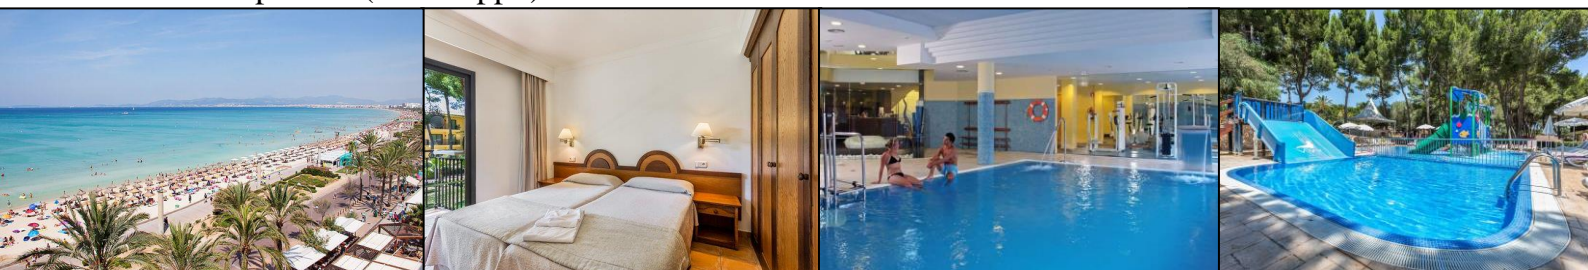

SITUATION

- Au nord de l'île, à Ca'n Picafort.
- La plage de sable fin se trouve à 20 min de marche.
- Aéroport de Palma de Mallorca : à 70 km (env. 1h30 de transfert).

L'HOTEL

Au nord de Majorque un bel établissement tout confort avec nombreuses installations dédiées à la détente : idéal pour des vacances redynamisantes en famille ou en couple.

- L'hôtel dispose de 211 appartements répartis dans des bâtiments de deux étages au milieu des jardins.
- Pour votre confort : service de blanchisserie, location de voitures et de vélos en supplément.
- Internet : accès wifi payant.

LES CHAMBRES

Appartement 1 chambre

Capacité 4 ou 6 personnes : 2 adultes et 2 enfants ou 2 adultes et 4 enfants.

- Superficie : 40 m²
- Lumineux et spacieux composé d'une chambre avec deux lits jumeaux et salon séparé
- Climatisation
- Télévision par satellite à écran plat
- Téléphone
- Salle de bains avec sèche-cheveux
- Miniréfrigérateur
- Kitchenette
- Coffre-fort et wifi payant
- Balcon ou terrasse

Appartement 1 chambre vue piscine

Capacité 4 ou 6 personnes : 2 adultes et 2 enfants ou 2 adultes et 4 enfants.

- Superficie : 40 m²
- Lumineux et spacieux composé d'une chambre avec deux lits jumeaux et salon séparé
- Climatisation
- Télévision par satellite à écran plat
- Téléphone
- Salle de bains avec sèche-cheveux
- Miniréfrigérateur
- Kitchenette
- Coffre-fort et wifi payant
- Balcon ou terrasse
- Vue piscine (avec suppl.)