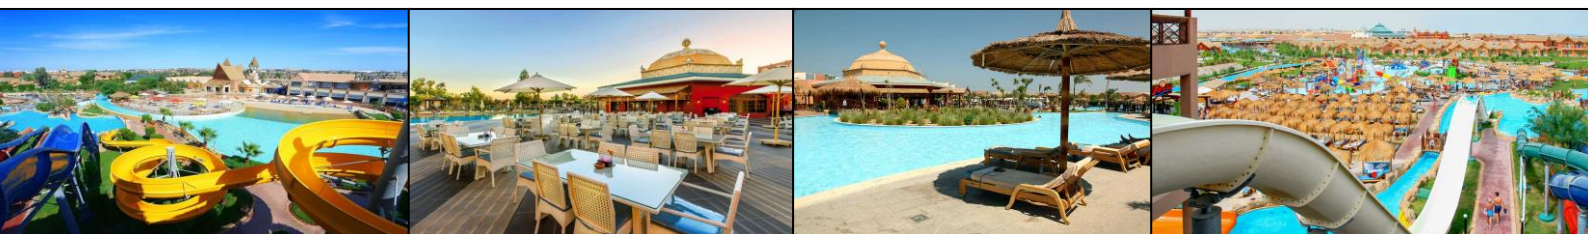

SITUATION

La plage de sable est à environ 900m (navette incluse) de l'hôtel club Jungle Park 4****. Le centre-ville de Hurghada se trouve à environ 17km et l'aéroport à environ 10km. L'hôtel club et ses toboggans n'attendent que vous pour des vacances en famille réussies !

HEBERGEMENT

• Bungalow 1 Chambre

Dimension : environ 46 m². Equipements de la chambre : chambre avec coin salon et pour les enfants lits superposés ou lits simples, douche/WC, sèche-cheveux, téléphone, coffre-fort, TV-sat, climatisation et balcon/terrasse côté terrasse.

• Bungalow 2 Chambres

Equipements identiques au Bungalow - 1 chambre. Dimension : environ 80m² et situé au 1er étage avec 2 chambres et porte communicante, 2 douches/WC et balcon côté piscine.

Personnes à mobilité réduite (PMR) :

Sauf mention dans nos descriptifs, les hôtels et les infrastructures proposés ne sont pas forcément adaptés aux personnes à mobilité réduite.

ÉQUIPEMENTS

- 866 chambres
- WiFi dans les espaces communs
- 6 restaurants, 8 bars, pub, café, boutiques, coiffeur, amphithéâtre, distributeur de billets, pharmacie et service médical (payant)
- Dans le jardin, 21 piscines (certaines pouvant être chauffées), bars et parc aquatique avec 35 toboggans (dont 21 pour les adultes)
- Chaises longues, parasols à disposition à la piscine et sur la plage du Dana Beach Resort.
- Les serviettes de bain sont incluses à l'hôtel et peuvent être amenées à la plage.