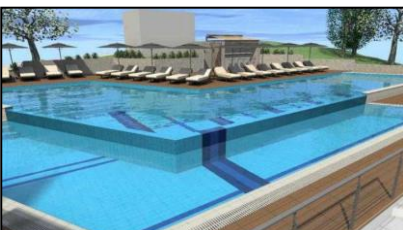

L'offre du spa, qui sera particulièrement attrayante pour les amateurs de vacances dynamiques de sport, comporte : le sauna finlandais, les bains de vapeur et la salle de gym dotée des appareils de sport les plus modernes.

Des activités leurs seront proposées durant les vacances scolaires. Des jeux de plein air sont à disposition.

A partir de 5 à 11 ans.

GENERAL

- Restaurant, Bar,
- Réception ouverte 24h/24,
- Jardin, Terrasse,
- Chambres non-fumeurs,
- Ascenseur,
- Climatisation,
- Mini club enfant.